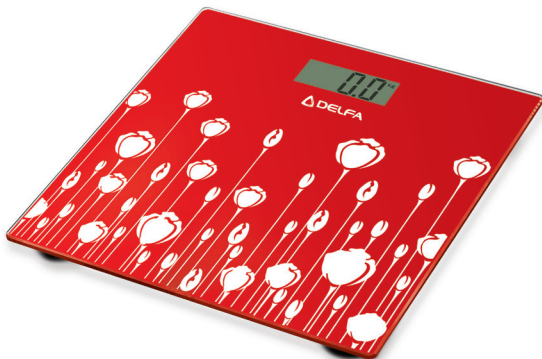

UA ПІДЛОГОВІ ПОБУТОВІ
ЕЛЕКТРОННІ ВАГИ
Інструкція з експлуатації

RU НАПОЛЬНЫЕ БЫТОВЫЕ
ЭЛЕКТРОННЫЕ ВЕСЫ
Инструкция по эксплуатации

DC-1201

Ми дякуємо Вам за Ваш вибір!
Мы благодарим Вас за Ваш выбор!

ТЕХНІЧНІ ХАРАКТЕРИСТИКИ

ІНСТРУКЦІЯ З ВИКОРИСТАННЯ

- Вставте літєву батарею CR2032 у відсік для батарей, який розташований на нижній частині ваг.
- Ваги повинні бути встановлені на рівну і тверду поверхню.
- Встаньте на ваги.
- Завжди ставайте в центр платформи, на дисплеї відобразиться 8888.
- Протягом декількох секунд, ваша вага відобразиться на дисплеї.
- Якщо ваги не використовуються, вони вимкнуться автоматично, через кілька секунд.